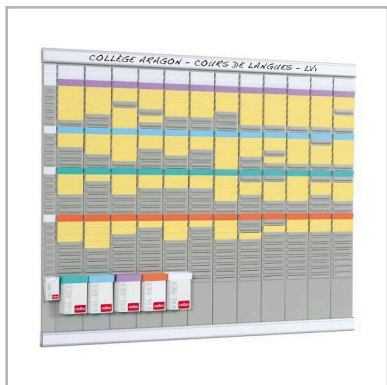

# Kit Anual Planning T 12 Columnas 32 Ranuras

2990700

## Descripción producto

El kit de planificación de tarjetas T permite crear un planificador anual efectivo. Con 12 paneles de tamaño 2x32-ranuras, panel de indexado de 32-ranuras tamaño 1, 2 guías de aluminio con tiras blancas para títulos, 5 cajas de 100 tarjetas T tamaño 2 y una caja de 100 tarjetas blancas tamaño 1.