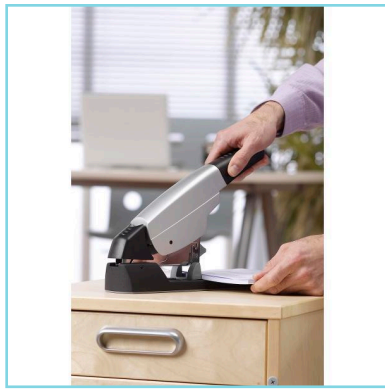

Grapadora uso intensivo Apollo plateada/negra

2100921

Descripción producto

Con una capacidad para hasta 200 hojas, la grapadora Apollo Rexel de uso intensivo con un elegante cuerpo en negro y plata es ideal para un uso de grandes volúmenes. Dispone de una profundidad de grapado ajustable hasta a 65 mm y una asa ergonómica con agarre de goma para una mayor comodidad. Proporciona un grapado permanente mediante las grapas n.º 23 de Rexel que se cargan desde la parte frontal.

Características

- Mecanismo provisto de un botón antibloqueo
- Carga de las grapas por la parte trasera
- Cuerpo totalmente de acero, agarre de caucho (base y empuñadura)
- Capacidad de grapado: 30-200 hojas
- Peso: 2,14 kg
- Dimensiones (l x p x a): 330 x 77 x 245 mm
- 2 años de garantía
- Tope de ajuste de la profundidad de grapado hasta 70 mm

Especificaciones

- **Color** Negro

Información del producto

Profundo	207mm
Ancho	88mm
Alto	358mm
Peso bruto	1.782kg

Información del packing del producto

Profundo	207mm
Ancho	88mm
Alto	358mm
Peso bruto	1.782kg
UPC #	5028252130127
Unidad de Cantidad	1

Información del master carton

Profundo	373mm
Ancho	352mm
Alto	233mm
Peso bruto	7.626kg
UPC #	5028253130126
Unidad de Cantidad	4

Envío de Información

País de origen	CN
Minimum Order Quantity	4

DESKIDEA SL
ARIBAU 230-240 5C

E-mail: tfalguera@deskidea.com

BARCELONA

08006

www.rexeleurope.com